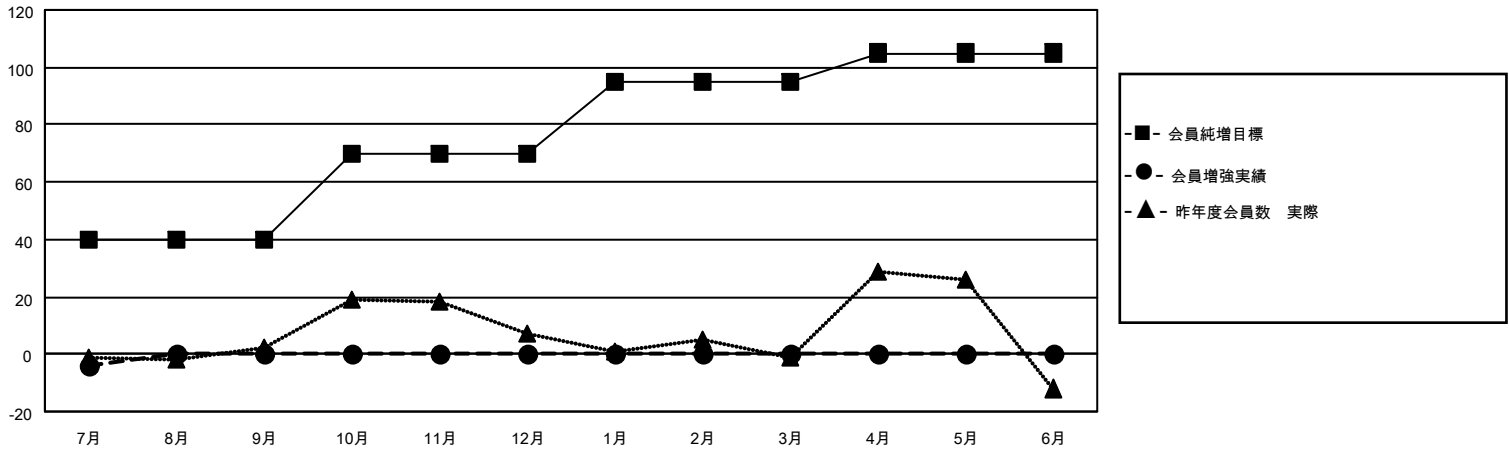

MONTHLY MEMBERSHIP PROGRESS REPORT

地域 JAPAN

District 333 B

Results as of: 7/31/2021

クラブ			
結果：2021-2022			
四半期	新クラブ目標	新クラブ	解散クラブ
7月/8月/9月	2	0	0
10月/11月/12月	1	0	0
1月/2月/3月	1	0	0
4月/5月/6月	1	0	0

名			
結果：2021-2022			
四半期	会員純増目標	会員増強実績	退会者(転籍を含む)実際
7月/8月/9月	40	11	15
10月/11月/12月	30	0	0
1月/2月/3月	25	0	0
4月/5月/6月	10	0	0

新クラブ目標及び実績累計

会員目標及び実績累計

解散クラブ: 0	6 CLUBS OF 46 一名以上の新会員を登録	男女別
		男性 944 (66.06%)
		女性 485 (33.94%)
退会者	会員累計データを見るには、ここをクリック	世帯主/家族会員合計 744
物故会員 0		国際会費半額の家族会員 432
クラブ解散 0		
その他 15		
合計 15		