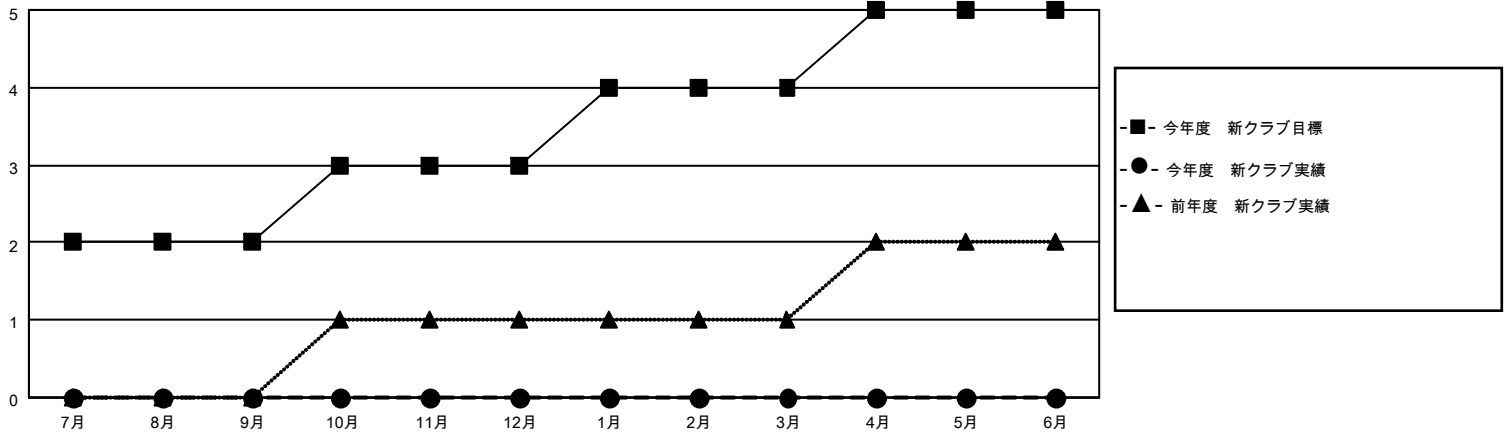

MONTHLY MEMBERSHIP PROGRESS REPORT

地域 JAPAN

District 333 B

Results as of: 7/31/2021

クラブ			
結果：2021-2022			
四半期	新クラブ目標	新クラブ	解散クラブ
7月/8月/9月	2	0	0
10月/11月/12月	1	0	0
1月/2月/3月	1	0	0
4月/5月/6月	1	0	0

名			
結果：2021-2022			
四半期	会員純増目標	会員増強実績	退会者(転籍を含む)実際
7月/8月/9月	40	11	15
10月/11月/12月	30	0	0
1月/2月/3月	25	0	0
4月/5月/6月	10	0	0

新クラブ目標及び実績累計

会員目標及び実績累計

解散クラブ: 0	6 CLUBS OF 46 一名以上の新会員を登録	男女別
		男性 944 (66.06%)
		女性 485 (33.94%)
退会者	会員累計データを見るには、ここをクリック	世帯主/家族会員合計 744
物故会員 0		国際会費半額の家族会員 432
クラブ解散 0		
その他 15		
合計 15		